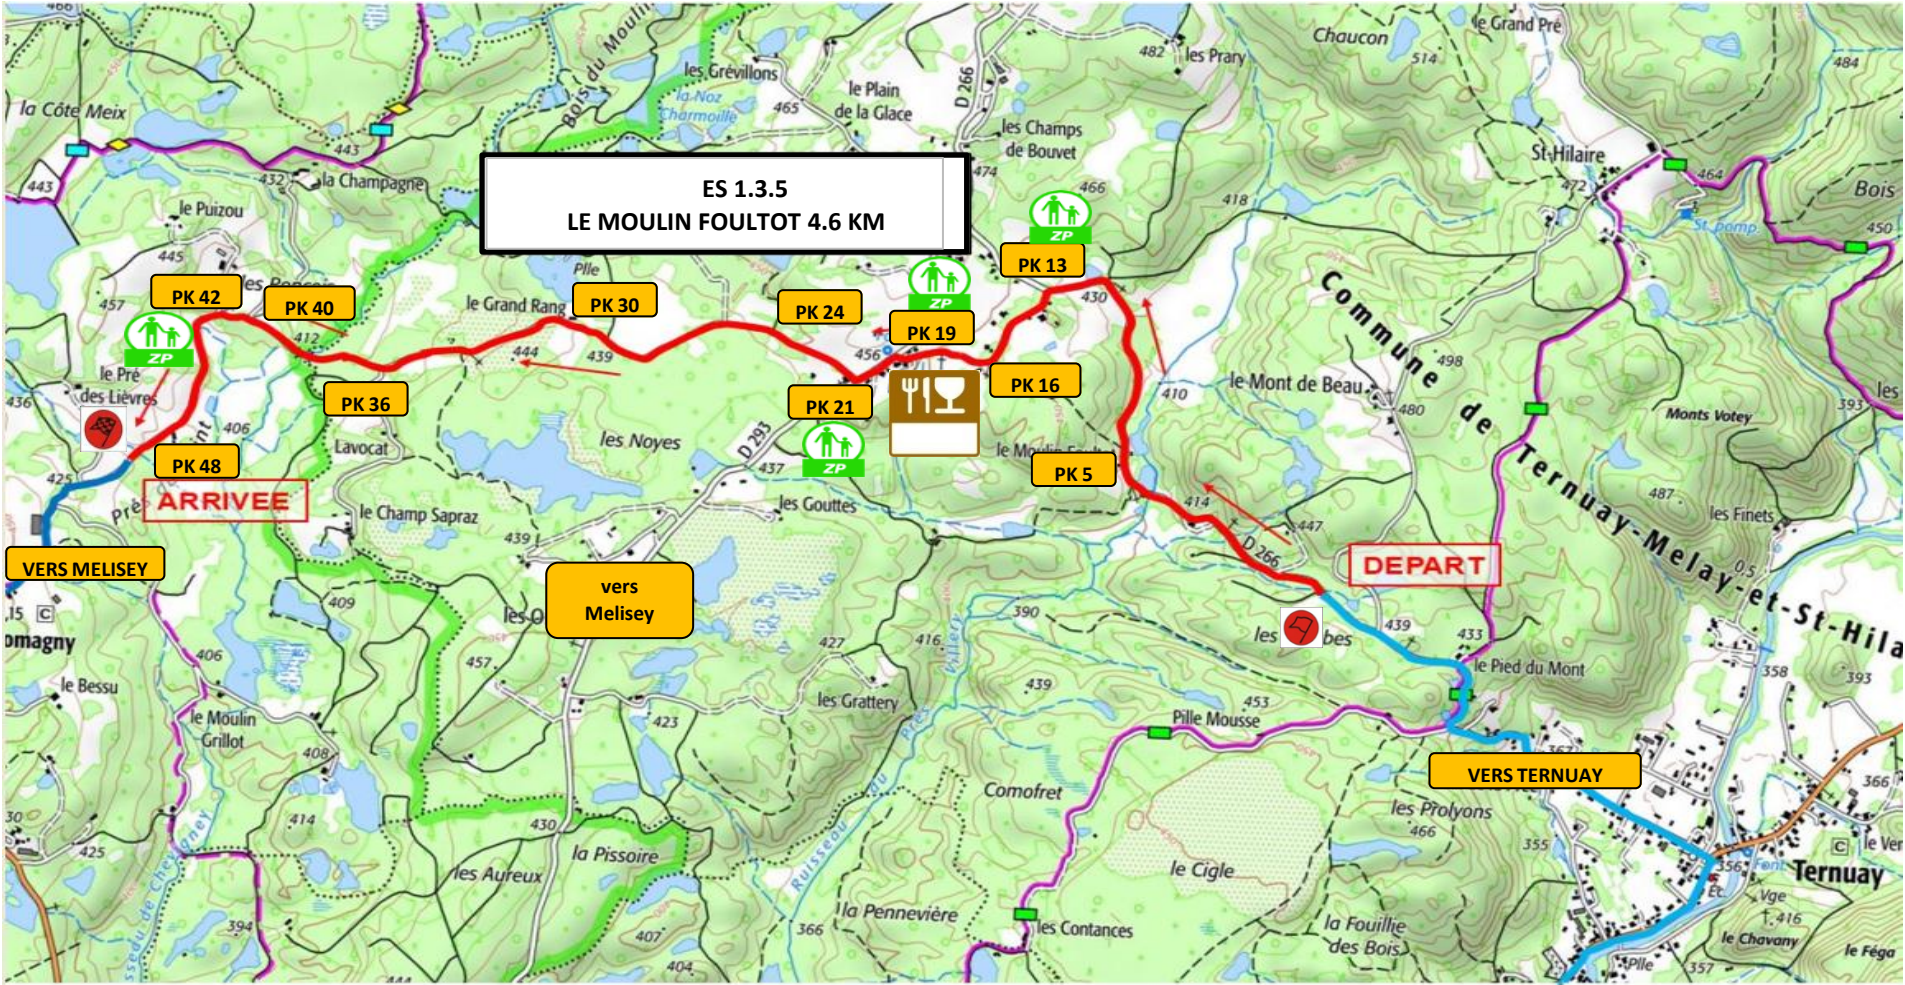

COM + ZP ES 1.3.5 "Le Moulin Foutot"

Route Ouverte : Code de la Route

Route Fermée : Epreuve Spéciale