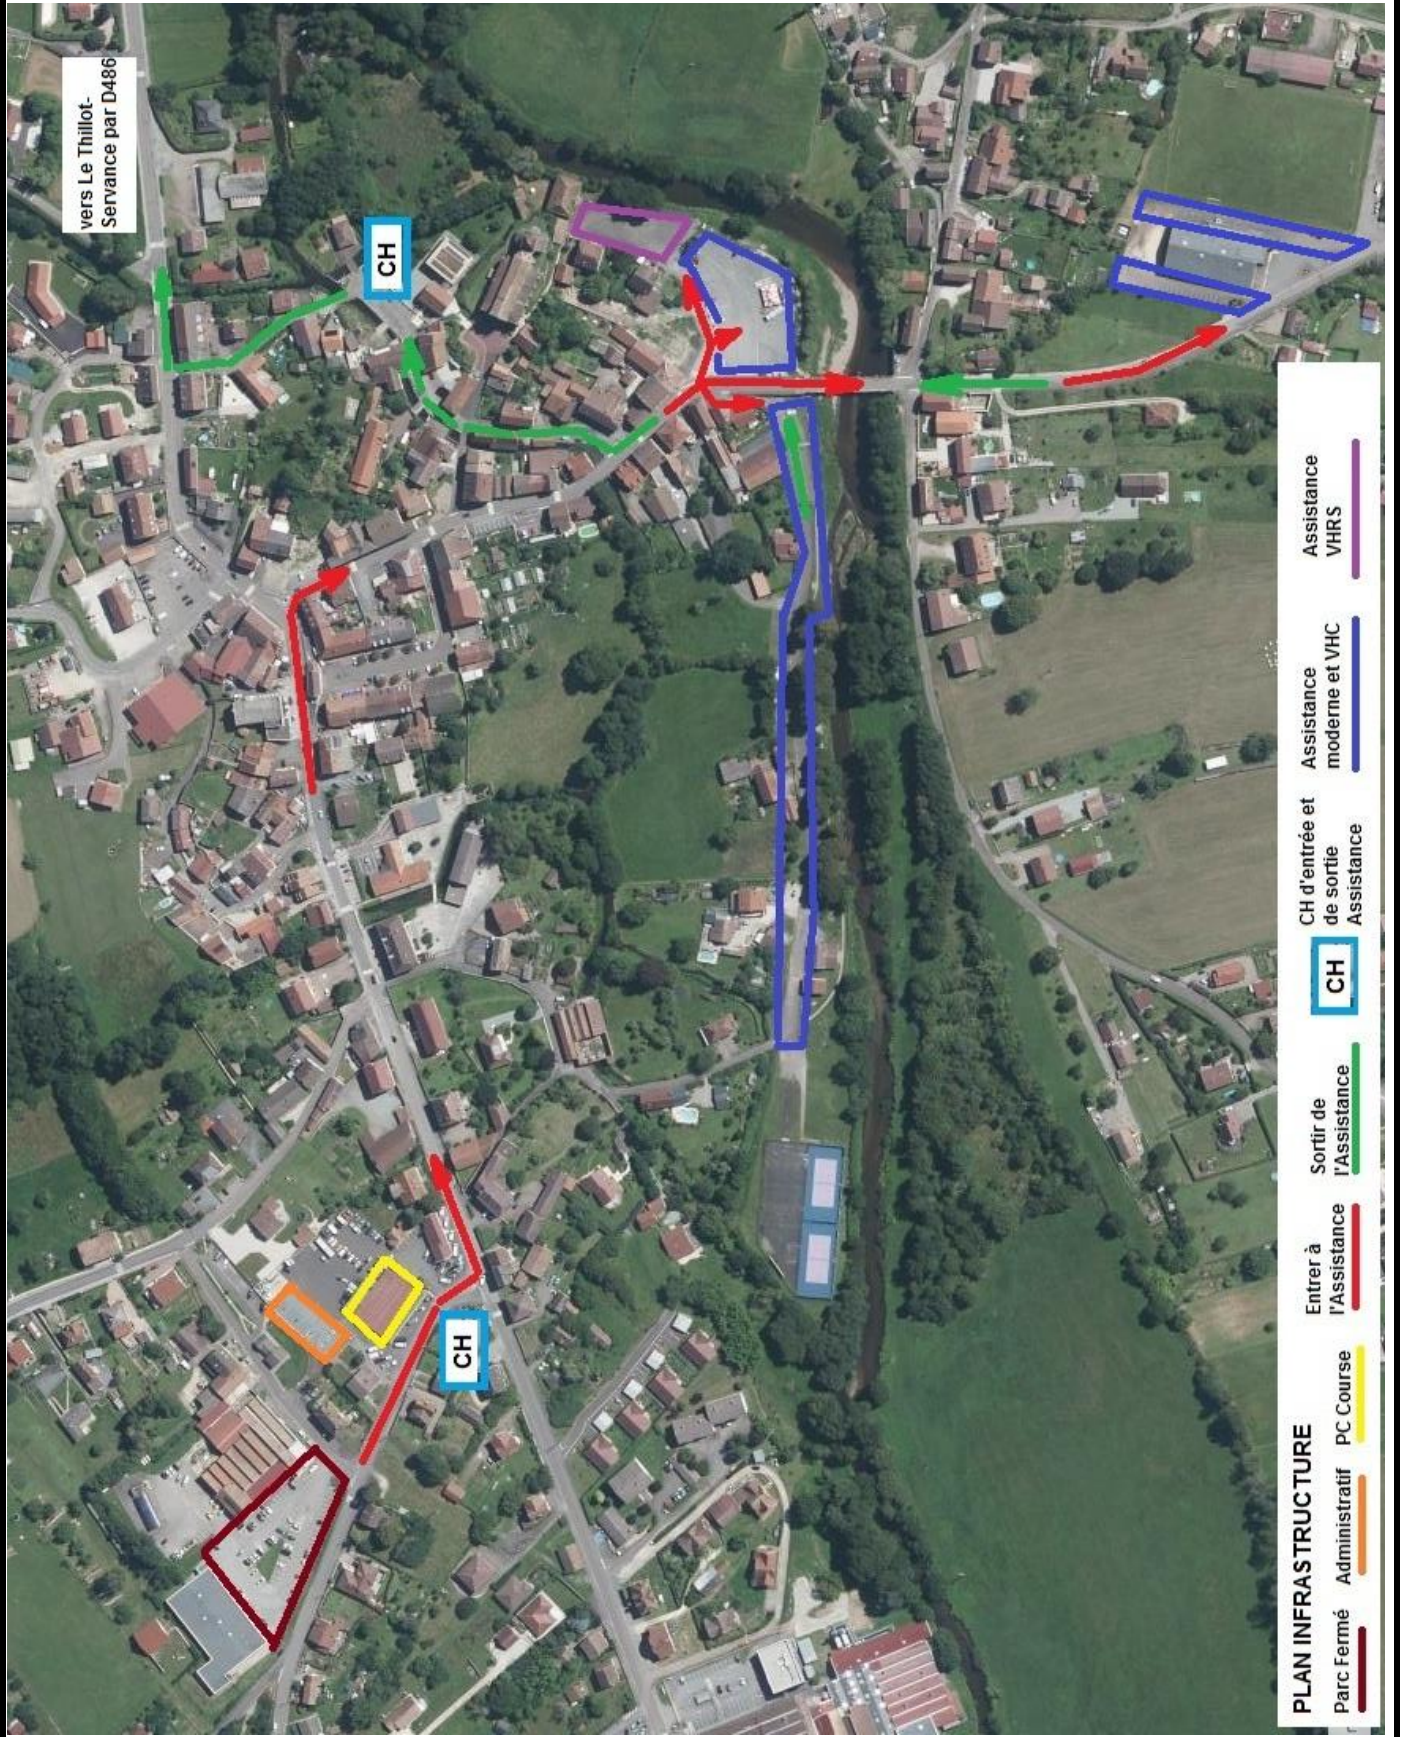

14ème RALLYE DE LA VALLEE DE L'OGNON 2024

Additif organisation 3 road book entrée et sortie assistance

14ème RALLYE DE LA VALLEE DE L'OGNON 2024

Additif au road book entrée et sortie assistance

PAGE 1Bis/17

DISTANCES		DIRECTIONS		INFORMATIONS	DISTANCES TOTALE DEGRESSIVE
TOTALES	PARTIELLES	N°			
0,000	0,000	1		SORTIE ASSISTANCE	
0,050	0,050	2			
0,130	0,080				
0,215	0,085			CH Sortie d'assistance	
0,330	0,115				
0,945	0,615				Recupération case 13 page 4