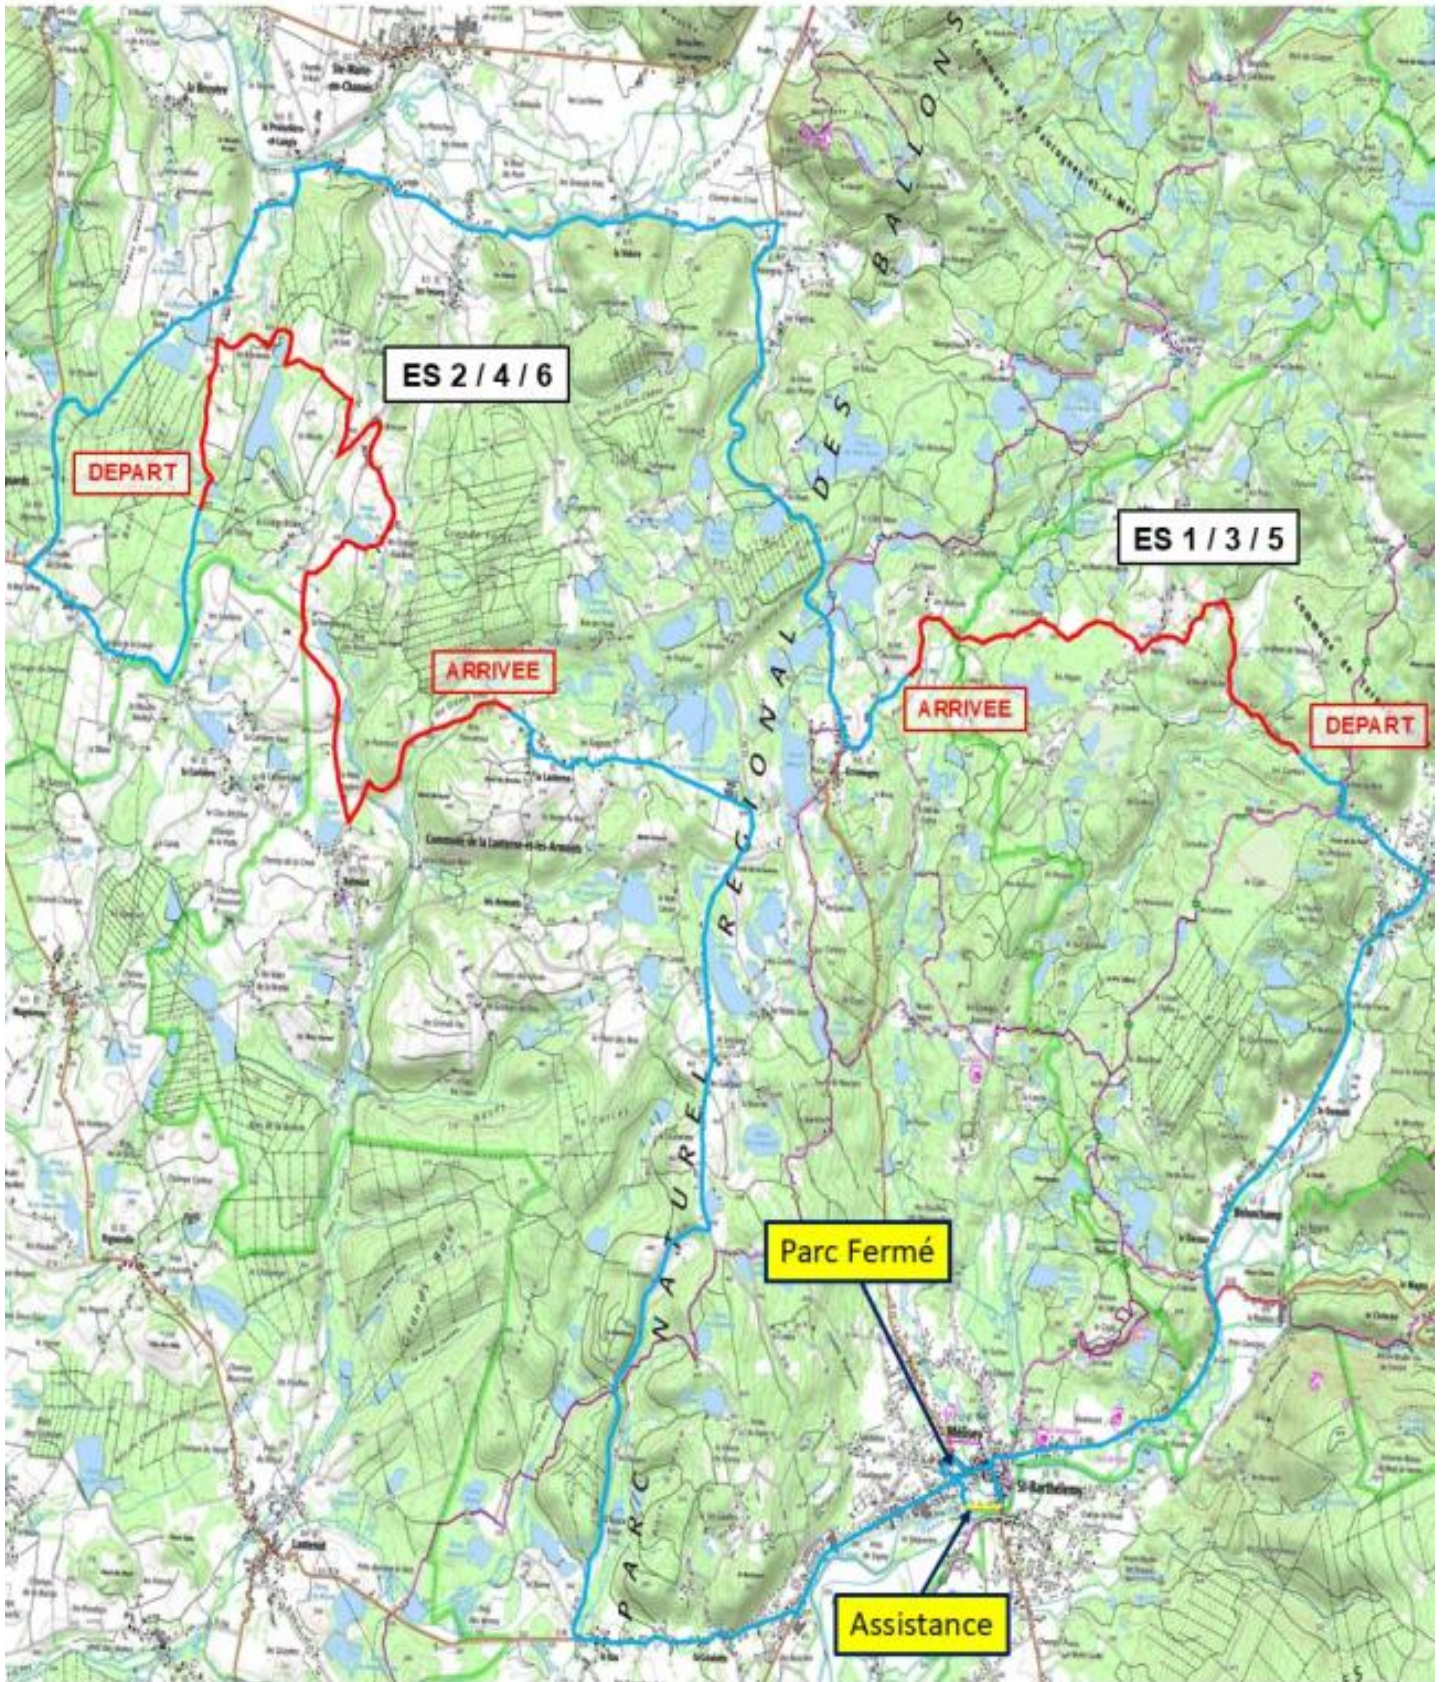

— Route Ouverte : Code de la Route

— Route Fermée : Epreuve Spéciale