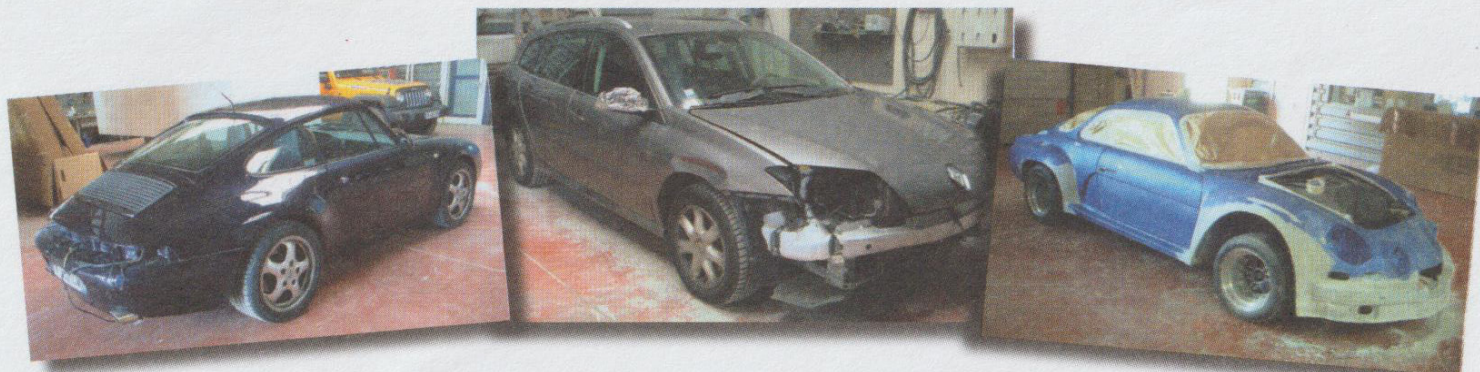

CM AUTOMOBILES

Carrosserie Mauffrey

Nous sommes à votre disposition pour :
la carrosserie et la peinture de tous véhicules,
le remplacement et la réparation
de pare-brise, optique...

Zac de la Saline - Route de Belfort
70200 LURE

Tél. 03 84 30 00 20

Ne pas jeter sur la voie publique.
Imprimerie Gaspard-Royer - LURE