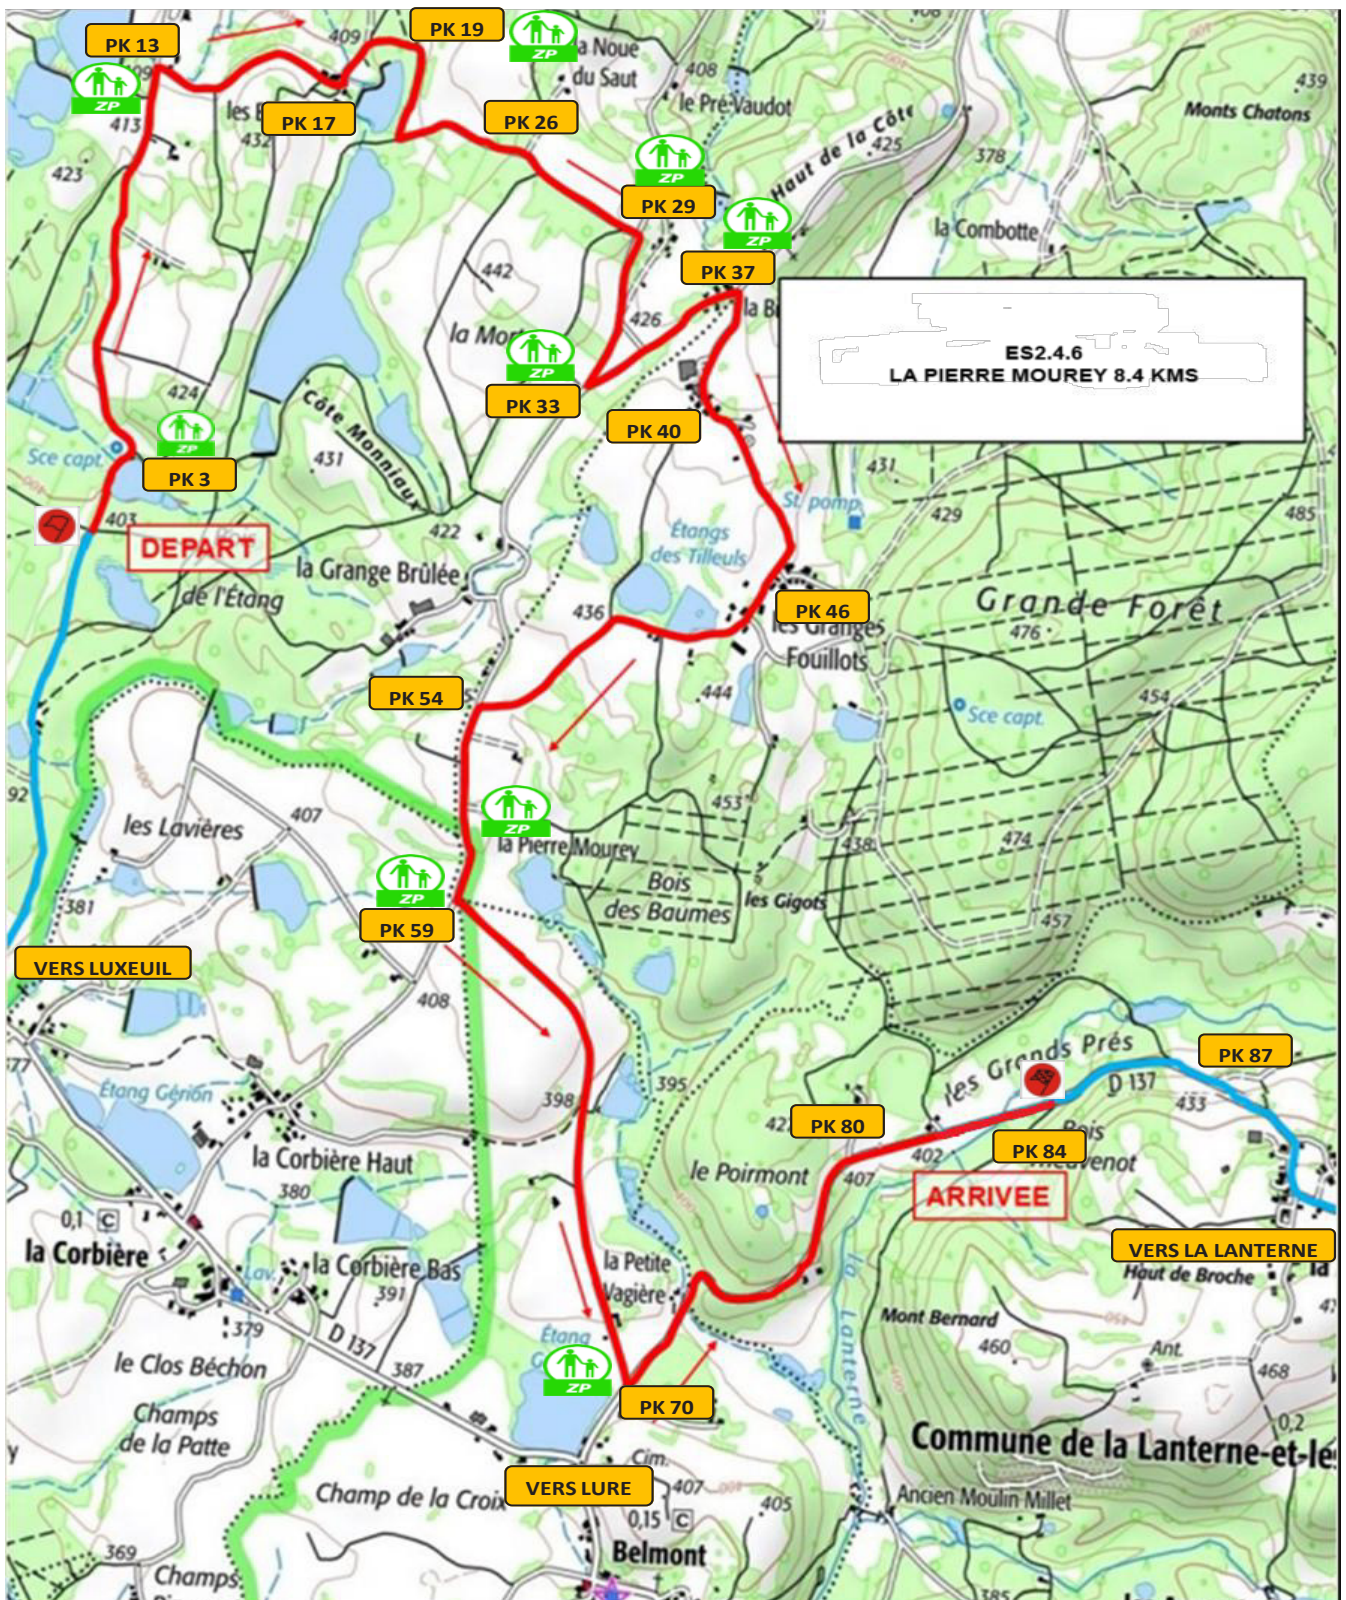

*Hôtel-Restaurant
du Lion d'Or*

2, place du Marché - 70270 Mélisey
Tél. 03 84 20 80 41
Spécialités Comtoises - Friture de Carpes

M. GAVOILLE Gilles
23, Les Gouttes
70270 MELISEY
Tél : 06 06 43 95 28
Siret 323 584 839 00035