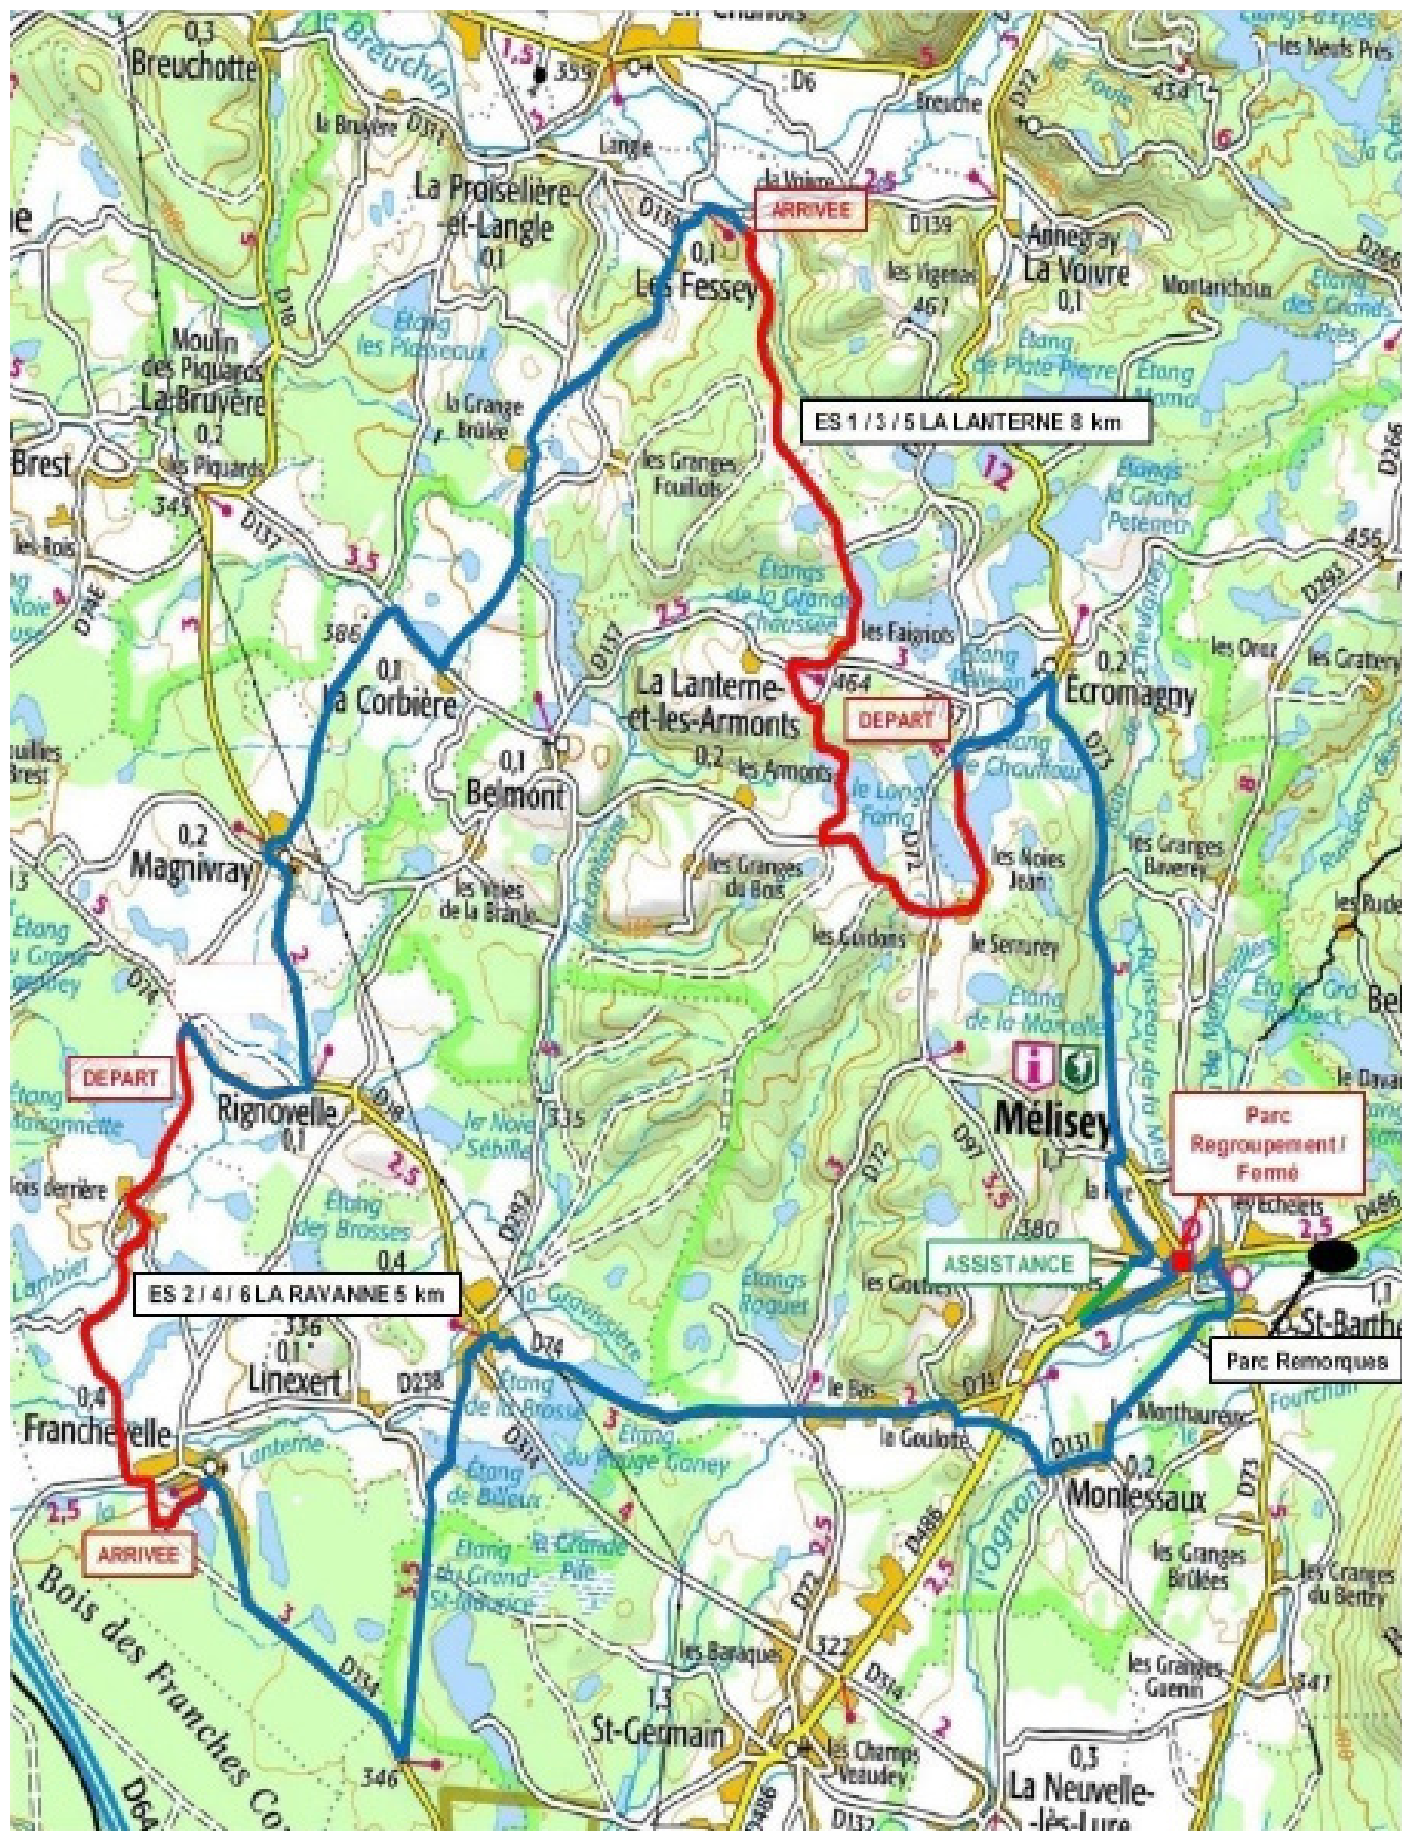

CARTE GENERALE

— Route Ouverte : Code de la Route — Route Fermée : Epreuve Spéciale